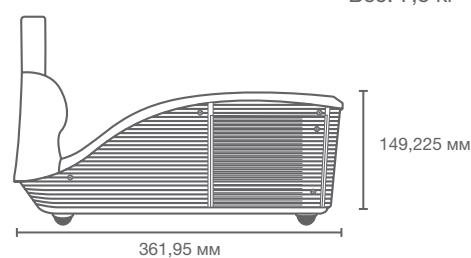

Питание
Напряжение питания: универсальный блок питания переменного тока 100—240 В-50—60 Гц с PFC-входом (вход с коррекцией коэффициента мощности)

Потребляемая мощность:
Нормальный режим: 300 Вт+/-10% при 110 В переменного тока

Экономный режим: 240 Вт+/-10% при 110 В переменного тока

Режим ожидания: < 0,5 Вт

Безопасность
Замок Kensington ≥ 36 кг

Интерактивность (дополнительная функция)

Интерактивная технология: 940 нм Инфракрасная цифровая ручка

Частота смены кадров: 60 полей в секунду, что обеспечивает время реакции, равное 16,6 мс

Разрешение отслеживания: 2560 x 1920 (с интерполяцией); 640 x 480 (собственное)

Интерактивная область: 75—115 дюймов по диагонали

Многофункциональная ручка: одна или две ручки**

Возможность подключения интерактивного режима: требуется кабель mini-USB

Интерактивное устройство:
Цифровая ручка (одна или две ручки поставляются с интерактивной версией MimioProjector, в зависимости от конфигурации. В комплект проектора MimioProjector без интерактивной функции ручка не входит).

Параметры ручки: 15,2 см (Д) x 1,5 см (Ш), 34 г (без батарей)

Примечания
Цветовая яркость и яркость по белому цвету будут отличаться в зависимости от условий эксплуатации. Цветовая яркость измеряется в соответствии со стандартом IDMS 15.4; яркость по белому цвету измеряется в соответствии со стандартом ISO 21118.

Габариты и вес

* Срок службы лампы будет отличаться в зависимости от выбранного режима, условий внешней среды и эксплуатации. Яркость лампы со временем уменьшается.

** Одна или две ручки поставляются с интерактивной версией MimioProjector, в зависимости от конфигурации.

В комплект проектора MimioProjector без интерактивной функции ручка не входит. Ручка работает от 2 щелочных батарей размера AAA.