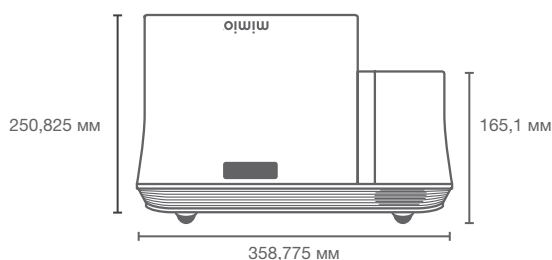

Питание
Напряжение питания: универсальный блок питания переменного тока 100—240 В-50—60 Гц с PFC-входом (вход с коррекцией коэффициента мощности)

Потребляемая мощность:
Нормальный режим: 300 Вт+/-10% при 110 В переменного тока

Экономный режим: 240 Вт+/-10% при 110 В переменного тока

Режим ожидания: < 0,5 Вт

Безопасность
Замок Kensington ≥ 36 кг

Интерактивность (дополнительная функция)

Интерактивная технология: 940 нм Инфракрасная цифровая ручка

Частота смены кадров: 60 полей в секунду, что обеспечивает время реакции, равное 16,6 мс

Разрешение отслеживания: 2560 x 1920 (с интерполяцией); 640 x 480 (собственное)

Интерактивная область: 75—115 дюймов по диагонали

Многофункциональная ручка: одна или две ручки**

Возможность подключения интерактивного режима: требуется кабель mini-USB

Интерактивное устройство:
Цифровая ручка (одна или две ручки поставляются с интерактивной версией MimioProjector, в зависимости от конфигурации. В комплект проектора MimioProjector без интерактивной функции ручка не входит).

Параметры ручки: 15,2 см (Д) x 1,5 см (Ш), 34 г (без батарей)

Примечания
Цветовая яркость и яркость по белому цвету будут отличаться в зависимости от условий эксплуатации. Цветовая яркость измеряется в соответствии со стандартом IDMS 15.4; яркость по белому цвету измеряется в соответствии со стандартом ISO 21118.

Габариты и вес

* Срок службы лампы будет отличаться в зависимости от выбранного режима, условий внешней среды и эксплуатации. Яркость лампы со временем уменьшается.

** Одна или две ручки поставляются с интерактивной версией MimioProjector, в зависимости от конфигурации.

В комплект проектора MimioProjector без интерактивной функции ручка не входит. Ручка работает от 2 щелочных батарей размера AAA.