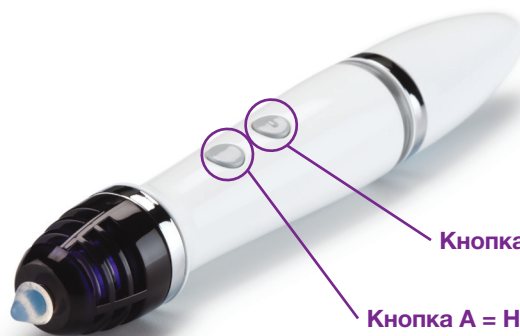

Интерактивная система MimioTeach™ легко превращает маркерную доску в интерактивную систему.

Если стилус не используется, вставьте его в боковой слот панели MimioTeach для перезарядки. Индикатор состояния загорается зеленым цветом во время зарядки.*

* Желтый цвет индикатора стилуса указывает на то, что его необходимо немедленно перезарядить.

Индикатор состояния

Не горит: отсутствует электропитание; USB-кабель или силовой кабель не подключены или выключено само устройство MimioTeach.

Горит зеленым цветом: MimioTeach подключен и получает электропитание; программное обеспечение MimioStudio™ работает.

Мигает зеленым цветом: MimioTeach подключен и получает электропитание; программное обеспечение MimioStudio не работает.

Горит желтым цветом: MimioTeach подключен и получает электропитание; MimioTeach устанавливает связь с приемником MimioHub™.

Кнопка B = Инструменты

Кнопка A = Наведение курсора

Прижатие наконечника с одновременным удержанием кнопки A имитирует нажатие правой кнопки.