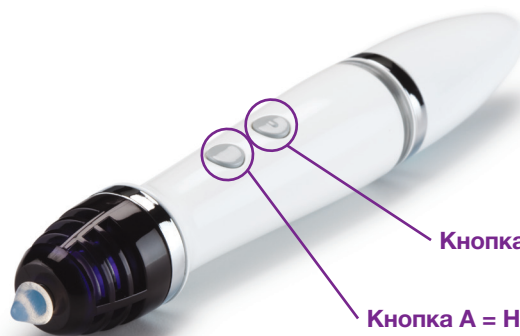

**Интерактивная система MimioTeach™ легко превращает маркерную доску в интерактивную систему.**

Если стилус не используется, вставьте его в боковой слот панели MimioTeach для перезарядки. Индикатор состояния загорается зеленым цветом во время зарядки.\*

\* Желтый цвет индикатора стилуса указывает на то, что его необходимо немедленно перезарядить.

Кнопка B = Инструменты

Кнопка A = Наведение курсора

Прижатие наконечника с одновременным удержанием кнопки A имитирует нажатие правой кнопки.

Интерактивное использование/  
Калибровка  
Запуск

**Индикатор состояния**

**Не горит:** отсутствует электропитание; USB-кабель или силовой кабель не подключены или выключено само устройство MimioTeach.